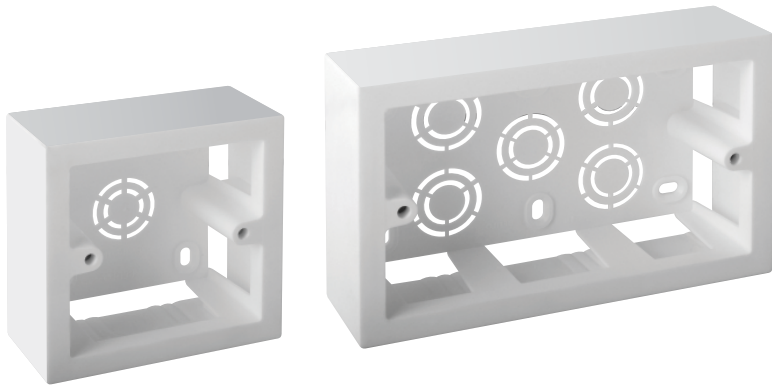

Lifestyle Switches & Accessories

Rajdhani®

VINTAGE - WOODEN PLATE

CODE	ITEM	PKG.
R-FS VW401	White 1M Plate	20
R-FS VW402	White 2M Plate	20
R-FS VW403	White 3M Plate	20
R-FS VW404	White 4M Plate	20
R-FS VW405	White 6M Plate	10
R-FS VW406	White 8M Plate	10
R-FS VW407	White 10M Plate	10
R-FS VW408	White 12M Hz Plate	10
R-FS VW409	White 12M Sq Plate	5
R-FS VW410	White 16M Plate	5
R-FS VW411	White 18M Hz Plate	5
R-FS VW412	White 18M Sq Plate	5
R-FS VW413	White 20M Plate	5
R-FS VW414	White 24M Plate	5
R-FS VG501	Green 1M Plate	20
R-FS VG502	Green 2M Plate	20
R-FS VG503	Green 3M Plate	20
R-FS VG504	Green 4M Plate	20
R-FS VG505	Green 6M Plate	10
R-FS VG506	Green 8M Plate	10
R-FS VG507	Green 10M Plate	10
R-FS VG508	Green 12M Hz Plate	10
R-FS VG509	Green 12M Sq Plate	5
R-FS VG510	Green 16M Plate	5
R-FS VG511	Green 18M Hz Plate	5
R-FS VG512	Green 18M Sq Plate	5
R-FS VG513	Green 20M Plate	5
R-FS VG514	Green 24M Plate	5
R-FS VB601	Blue 1M Plate	20
R-FS VB602	Blue 2M Plate	20
R-FS VB603	Blue 3M Plate	20
R-FS VB604	Blue 4M Plate	20
R-FS VB605	Blue 6M Plate	10
R-FS VB606	Blue 8M Plate	10
R-FS VB607	Blue 10M Plate	10
R-FS VB608	Blue 12M Hz Plate	10
R-FS VB609	Blue 12M Sq Plate	5
R-FS VB610	Blue 16M Plate	5
R-FS VB611	Blue 18M Hz Plate	5
R-FS VB612	Blue 18M Sq Plate	5
R-FS VB613	Blue 20M Plate	5
R-FS VB614	Blue 24M Plate	5

Lifestyle Switches & Accessories

SURFACE BOX

CODE	ITEM	PKG.
R-FS 7001	Fusion Surface Box 1/2 M	10
R-FS 7002	Fusion Surface Box 3 M	10
R-FS 7003	Fusion Surface Box 4 M	10
R-FS 7004	Fusion Surface Box 6 M	10
R-FS 7005	Fusion Surface Box 8Hz M	5
R-FS 7006	Fusion Surface Box 8Sq M	5
R-FS 7007	Fusion Surface Box 12 M	5
R-FS 7008	Fusion Surface Box 16 M	5
R-FS 7009	Fusion Surface Box 18 M	5