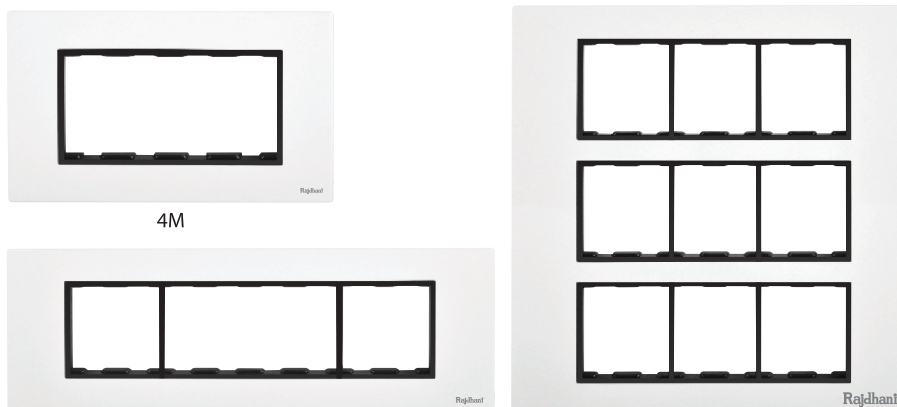

4M

8M HZ

18M

FLASH PLATE

CODE	ITEM	PKG.
R-FS F201	Flash 1M Plate	20
R-FS F202	Flash 2M Plate	20
R-FS F203	Flash 3M Plate	20
R-FS F204	Flash 4M Plate	20
R-FS F205	Flash 6M Plate	10
R-FS F206	Flash 8M Hz Plate	10
R-FS F207	Flash 8M Sq Plate	5
R-FS F208	Flash 12M Plate	5
R-FS F209	Flash 16M Plate	5
R-FS F210	Flash 18M Plate	5