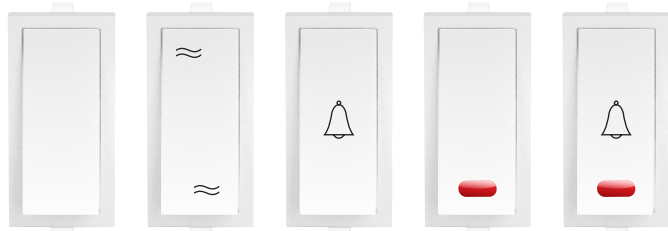

R-FS 1001   R-FS 1002   R-FS 1003   R-FS 1004   R-FS 1005