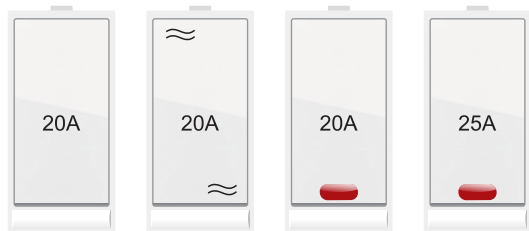

R-FS 1006 R-FS 1007 R-FS 1008 R-FS 1009

R-FS 2006 R-FS 2007 R-FS 2008 R-FS 2009

R-FS 1010 R-FS 1011

R-FS 1012 R-FS 1013 R-FS 1014 R-FS 1015

10A SWITCH SLIM

CODE	ITEM	PKG.
R-FS 1001	10AX 1 Way Switch	20
R-FS 1002	10AX 2 Way Switch	20
R-FS 1003	10AX Bell Push Switch	20
R-FS 1004	10AX 1 Way Switch (with indicator)	20
R-FS 1005	10AX Bell Push Switch (with indicator)	20