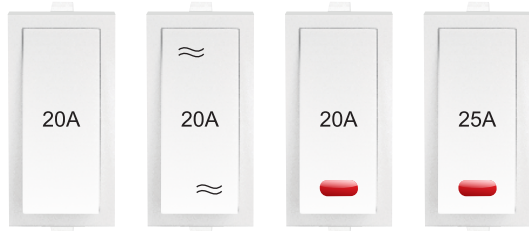

R-FS 1006 R-FS 1007 R-FS 1008 R-FS 1009

R-FS 2006 R-FS 2007 R-FS 2008 R-FS 2009

R-FS 1010 R-FS 1011

R-FS 1012 R-FS 1013 R-FS 1014 R-FS 1015

10A SWITCH SLIM

CODE	ITEM	PKG.
R-FS 1001	10AX 1 Way Switch	20
R-FS 1002	10AX 2 Way Switch	20
R-FS 1003	10AX Bell Push Switch	20
R-FS 1004	10AX 1 Way Switch (with indicator)	20
R-FS 1005	10AX Bell Push Switch (with indicator)	20

10A SWITCH SLIM - FLAT

CODE	ITEM	PKG.
R-FS 2001	10AX 1 Way Switch	20
R-FS 2002	10AX 2 Way Switch	20
R-FS 2003	10AX Bell Push Switch	20
R-FS 2004	10AX 1 Way Switch (with indicator)	20
R-FS 2005	10AX Bell Push Switch (with indicator)	20