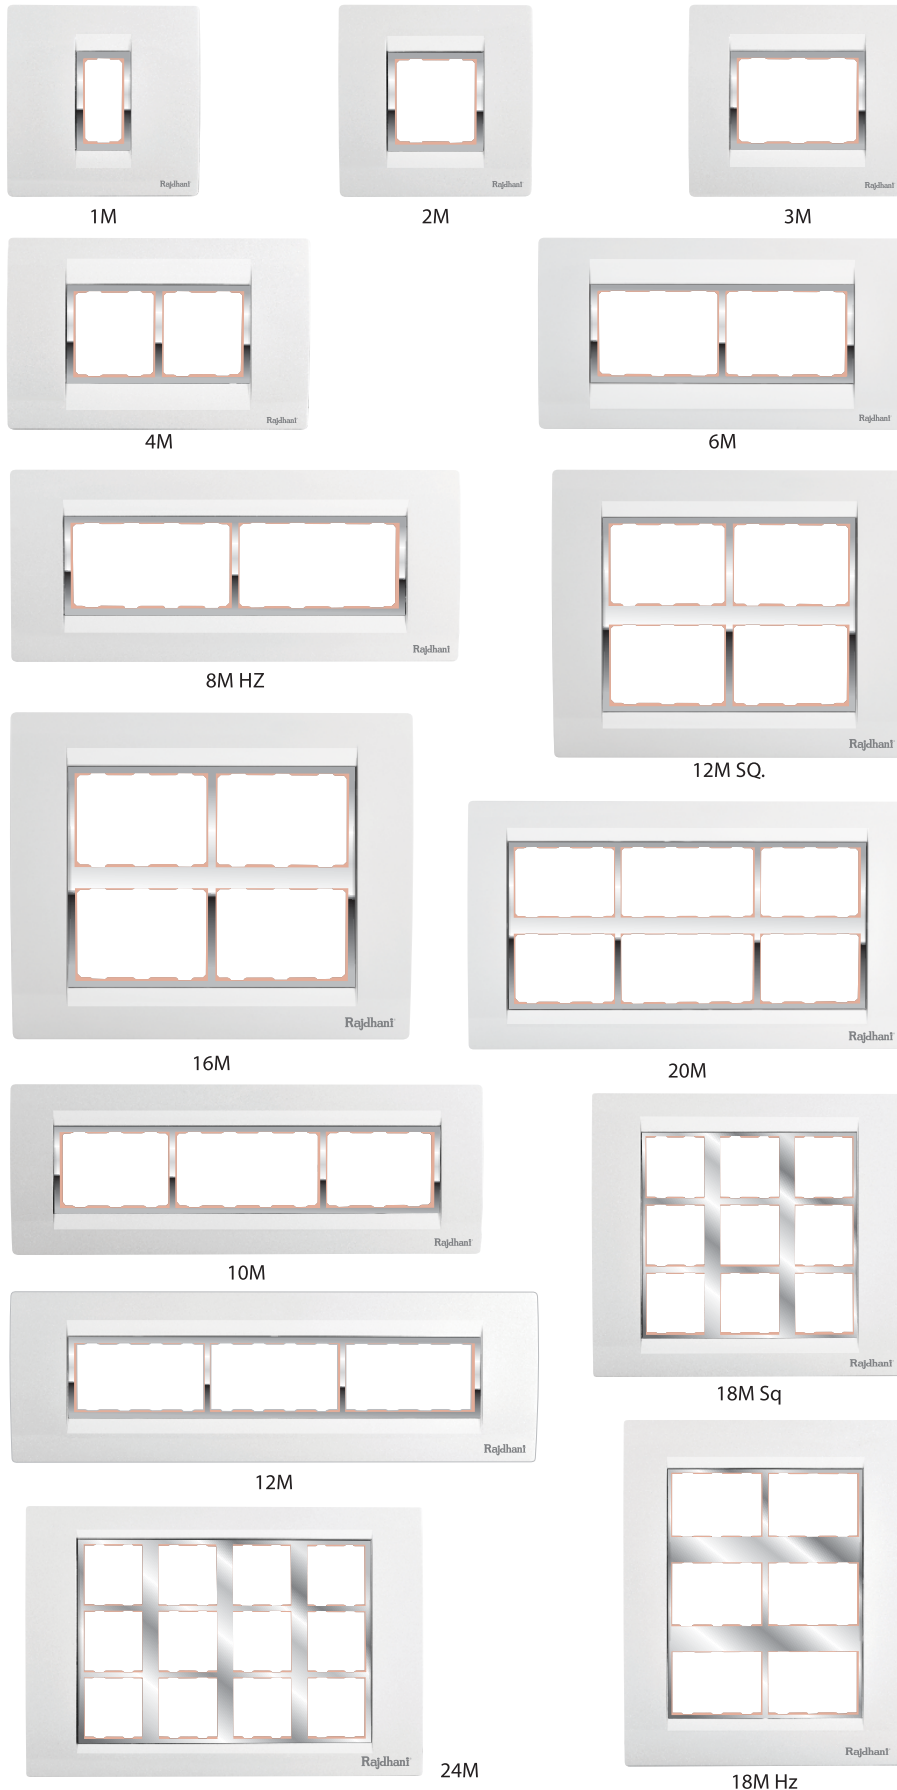

18M

4M

8M HZ

18M

FLASH PLATE

CODE	ITEM	PKG.
R-FS F201	Flash 1M Plate	20
R-FS F202	Flash 2M Plate	20
R-FS F203	Flash 3M Plate	20
R-FS F204	Flash 4M Plate	20
R-FS F205	Flash 6M Plate	10
R-FS F206	Flash 8M Hz Plate	10
R-FS F207	Flash 8M Sq Plate	5
R-FS F208	Flash 12M Plate	5
R-FS F209	Flash 16M Plate	5
R-FS F210	Flash 18M Plate	5

Lifestyle Switches & Accessories

Rajdhani®

VINTAGE - WOODEN PLATE

CODE	ITEM	PKG.
R-FS VW401	White 1M Plate	20
R-FS VW402	White 2M Plate	20
R-FS VW403	White 3M Plate	20
R-FS VW404	White 4M Plate	20
R-FS VW405	White 6M Plate	10
R-FS VW406	White 8M Plate	10
R-FS VW407	White 10M Plate	10
R-FS VW408	White 12M Hz Plate	10
R-FS VW409	White 12M Sq Plate	5
R-FS VW410	White 16M Plate	5
R-FS VW411	White 18M Hz Plate	5
R-FS VW412	White 18M Sq Plate	5
R-FS VW413	White 20M Plate	5
R-FS VW414	White 24M Plate	5
R-FS VG501	Green 1M Plate	20
R-FS VG502	Green 2M Plate	20
R-FS VG503	Green 3M Plate	20
R-FS VG504	Green 4M Plate	20
R-FS VG505	Green 6M Plate	10
R-FS VG506	Green 8M Plate	10
R-FS VG507	Green 10M Plate	10
R-FS VG508	Green 12M Hz Plate	10
R-FS VG509	Green 12M Sq Plate	5
R-FS VG510	Green 16M Plate	5
R-FS VG511	Green 18M Hz Plate	5
R-FS VG512	Green 18M Sq Plate	5
R-FS VG513	Green 20M Plate	5
R-FS VG514	Green 24M Plate	5
R-FS VB601	Blue 1M Plate	20
R-FS VB602	Blue 2M Plate	20
R-FS VB603	Blue 3M Plate	20
R-FS VB604	Blue 4M Plate	20
R-FS VB605	Blue 6M Plate	10
R-FS VB606	Blue 8M Plate	10
R-FS VB607	Blue 10M Plate	10
R-FS VB608	Blue 12M Hz Plate	10
R-FS VB609	Blue 12M Sq Plate	5
R-FS VB610	Blue 16M Plate	5
R-FS VB611	Blue 18M Hz Plate	5
R-FS VB612	Blue 18M Sq Plate	5
R-FS VB613	Blue 20M Plate	5
R-FS VB614	Blue 24M Plate	5