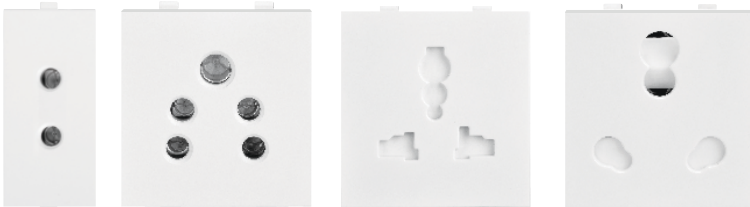

R-FS 1006 R-FS 1007 R-FS 1008 R-FS 1009

R-FS 2006 R-FS 2007 R-FS 2008 R-FS 2009

R-FS 1010 R-FS 1011

R-FS 1012 R-FS 1013 R-FS 1014 R-FS 1015

10A SWITCH SLIM

CODE	ITEM	PKG.
R-FS 1001	10AX 1 Way Switch	20
R-FS 1002	10AX 2 Way Switch	20
R-FS 1003	10AX Bell Push Switch	20
R-FS 1004	10AX 1 Way Switch (with indicator)	20
R-FS 1005	10AX Bell Push Switch (with indicator)	20

10A SWITCH SLIM - FLAT

CODE	ITEM	PKG.
R-FS 2001	10AX 1 Way Switch	20
R-FS 2002	10AX 2 Way Switch	20
R-FS 2003	10AX Bell Push Switch	20
R-FS 2004	10AX 1 Way Switch (with indicator)	20
R-FS 2005	10AX Bell Push Switch (with indicator)	20